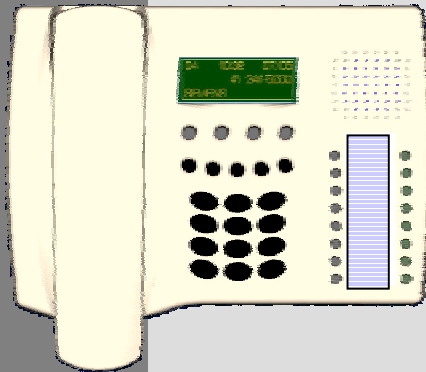

**Profiset 3000 – Product Description**

**E3015**

- **E3015**  
(planned)
- Handsfree
- Mute, Flash
- CLIP (FSK)
- LCD
- 16 memories

**E3030**

- **E3030**
- KS Phone  
HiPath1100 only
- C/D Interface
- Handsfree
- CLIP (via C/D)
- Power-fault
- 16 signal. Keys

**E3005**

- **E3005**
- Mute
- Flash programmable
- Redial
- 14 memories
- 3 ring vol./melodies

**E3010**

- **E3010**
- Mute
- Flash programmable
- Music on hold
- Electronic keylock
- Function keys
- 3 ring vol./melodies

**E3020 / E3025**

- **E3020/25**
- CLIP (FSK / DTMF)
- LCD backlight
- Function key
- Memories /  
Phonebook
- Inc. call list