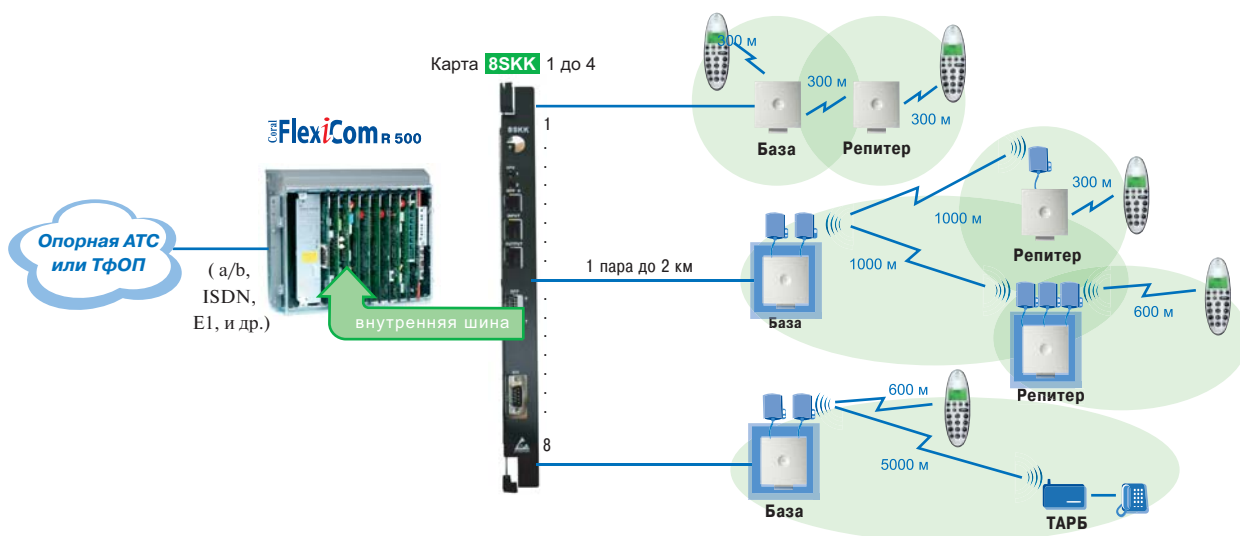

Структурная схема KIRK-R500

Технические характеристики KIRK-R500

Стандарт	DECT/GAP
Частотный диапазон	1880-1900 МГц
Максимальное число абонентов	448²
Максимальное число плат 8SKK в системе	4
Максимальное число портов на карте 8SKK	8
Максимальное число базовых станций и репитеров	32 базы, 96 репитеров
Радиус действия базовой станции в помещении / на открытой местности	20 - 30 м / 200-300 м
Радиус действия базовой станции с внешними направленными антеннами на открытой местности / с применением репитеров / для стационарных ТАРБов	600 м / 1000 м / 5000 м
Максимальное удаление базовой станции от контроллера	2 км
Количество DECT-каналов базовой станции	4
Поддержка "Handover"	есть
Линия подключения базовой станции	двухпроводная
Количество DECT-каналов репитера	2
Внутренняя коммутация соединений	есть
Тип соединительных линий с внешней АТС или ТфОП	2-х проводные аналоговые Pulse/DTMF; ISDN PRI, BRI, E1 (R1.5, R2)³
Администрирование	с ПК, программное обеспечение под Win и DOS
Поддержка мобильных трубок	Любые, удовлетворяющие стандарту DECT/GAP

² Суммарное количество проводных и беспроводных абонентов

³ В зависимости от выбранной карты внешнего интерфейса

Особенности профессиональных DECT-аппаратов серии Z-4000

- Ударопрочное и пылевлаго защищенное исполнение (IP54)
- Вибровывоз
- Подключение гарнитуры
- Громкая связь
- Графический дисплей
- Записная книжка
- Различные мелодии вызывного сигнала
- Автоматический выбор системы (роуминг между 10-ю системами)
- 12 часов в режиме разговора без подзарядки
- Размеры 148x49x28 мм
- Вес 130г