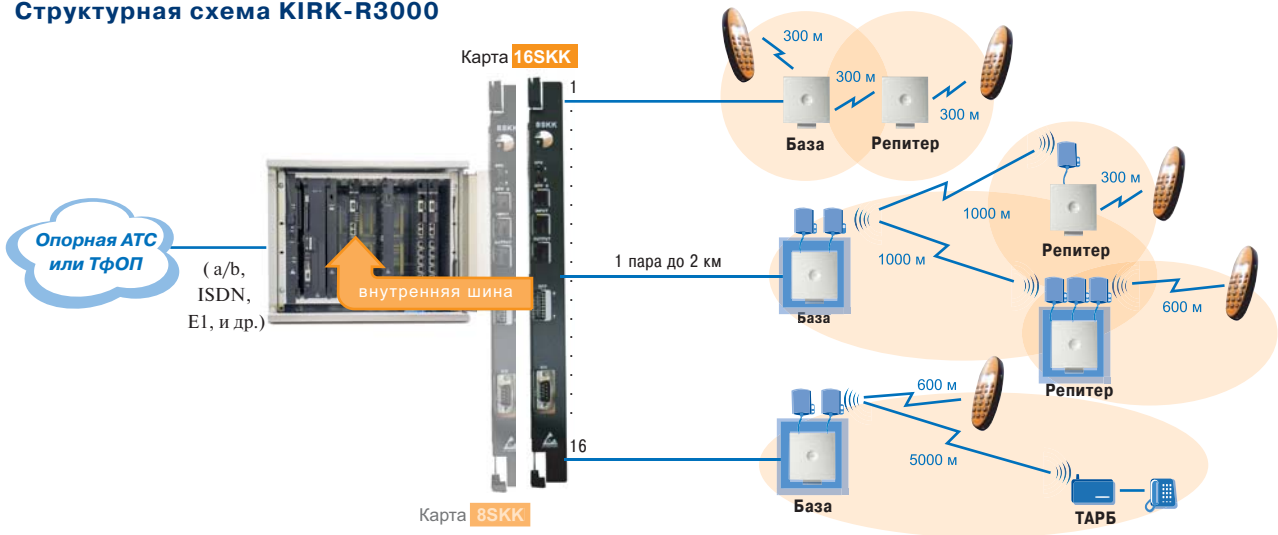

Структурная схема KIRK-R3000

Технические характеристики KIRK-R3000

Стандарт	DECT/GAP
Частотный диапазон	1880-1900 МГц
Максимальное число DECT абонентов	1535
Максимальное число абонентов системы	4000²
Максимальное число карт 16 SKK	8
Максимальное число карт 8 SKK	16
Максимальное число базовых станций и репитеров	128 баз, 128 репитеров
Радиус действия базовой станции в помещении / на открытой местности	20 - 30 м / 200-300 м
Радиус действия базовой станции с внешними направленными антеннами на открытой местности / с применением репитеров / для стационарных ТАРБов	600 м / 1000 м / 5000 м
Максимальное удаление базовой станции от контроллера	2 км
Количество DECT-каналов базовой станции	4
Поддержка "Handover"	есть
Линия подключения базовой станции	двухпроводная
Количество DECT-каналов репитера	2
Внутренняя коммутация соединений	есть
Тип соединительных линий с внешней АТС или ТфОП	2-х проводные аналоговые Pulse/DTMF; ISDN PRI , BRI, E1(R1.5, R2)³
Администрирование	с ПК, программное обеспечение под Win и DOS
Поддержка мобильных трубок	Любые, удовлетворяющие стандарту DECT/GAP

² Суммарное количество проводных и беспроводных абонентов

³ В зависимости от выбранной карты внешнего интерфейса

Особенности профессиональных DECT-аппаратов серии Z-4000

- Ударопрочное и пылевлаго защищенное исполнение (IP54)
- Вибровызов
- Подключение гарнитуры
- Громкая связь
- Графический дисплей
- Записная книжка
- Различные мелодии вызывного сигнала
- Автоматический выбор системы (роуминг между 10-ю системами)
- 12 часов в режиме разговора без подзарядки
- Размеры 148x49x28 мм
- Вес 130г